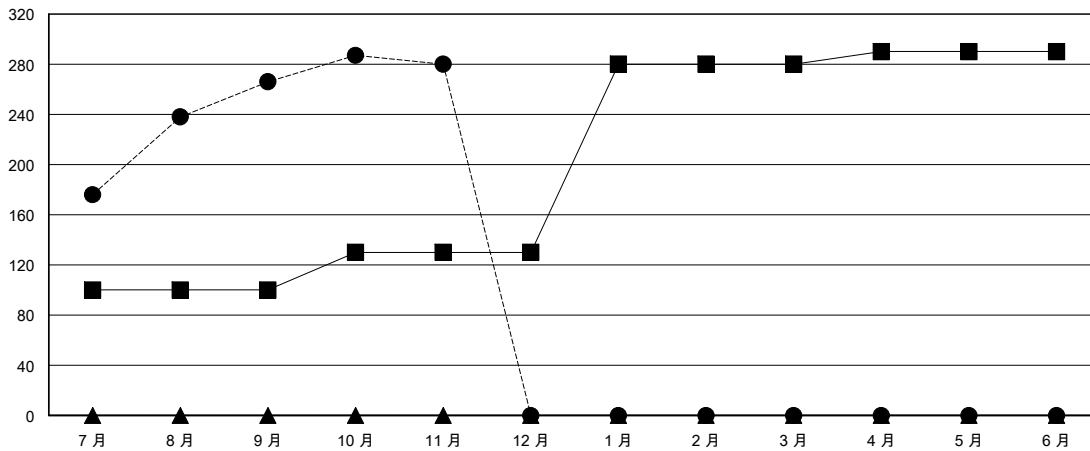

MONTHLY MEMBERSHIP PROGRESS REPORT

District 300B 6

Results as of: 11/30/2023

GMT:

地點 REP OF CHINA

GMT憲章區

分會			
成果 2023-2024			
季	新分會目標	新會	會員流失的分會
7月/8月/9月	1	1	0
10月/11月/12月	0	0	0
1月/2月/3月	0	0	0
4月/5月/6月	0	0	0

位會員@每位須繳			
成果 2023-2024			
季	會員淨增長目標	實際會員增長數	實際退會會員 (包括轉會)
7月/8月/9月	100	306	12
10月/11月/12月	30	34	16
1月/2月/3月	150	0	0
4月/5月/6月	10	0	0

目標與實際新會累積

目標和實際會員累積

已取消的分會: 0	64 CLUBS OF 75 增添1位或以上的新會員	性別分佈
放棄的會員	點擊這裡取得彙計會員數據	男 1,922 (59.32%)
		女 1,317 (40.65%)
過世 3	總計家庭單位會員數 1,434	支付減半會費的家庭會員 889
分會已取消 0		
其他 25		
總計 28		