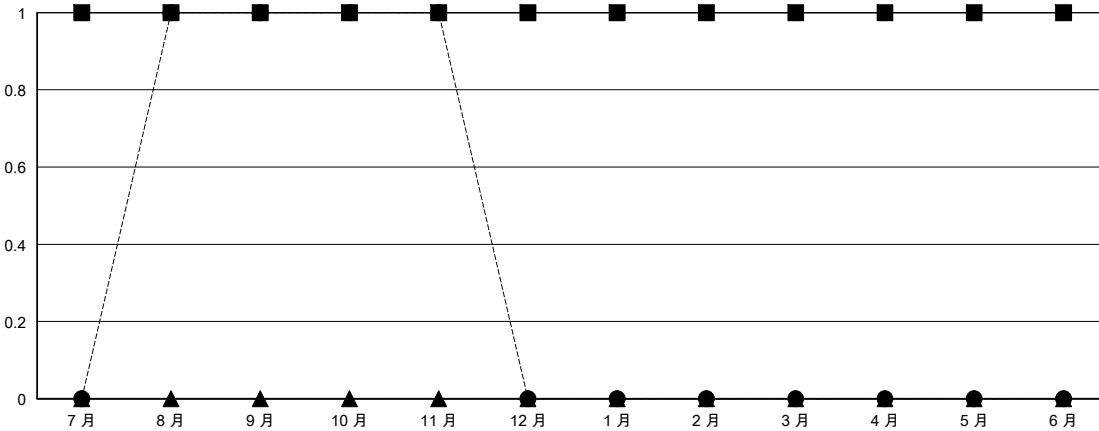

MONTHLY MEMBERSHIP PROGRESS REPORT

District 300B 6

Results as of: 11/30/2023

GMT:

地點 REP OF CHINA

GMT憲章區

分會			
成果 2023-2024			
季	新分會目標	新會	會員流失的分會
7月/8月/9月	1	1	0
10月/11月/12月	0	0	0
1月/2月/3月	0	0	0
4月/5月/6月	0	0	0

位會員@每位須繳			
成果 2023-2024			
季	會員淨增長目標	實際會員增長數	實際退會會員 (包括轉會)
7月/8月/9月	100	306	12
10月/11月/12月	30	34	16
1月/2月/3月	150	0	0
4月/5月/6月	10	0	0

目標與實際新會累積

目標和實際會員累積

已取消的分會: 0	64 CLUBS OF 75 增添1位或以上的新會員	性別分佈
放棄的會員	點擊這裡取得彙計會員數據	男 1,922 (59.32%)
		女 1,317 (40.65%)
過世 3	總計家庭單位會員數 1,434	支付減半會費的家庭會員 889
分會已取消 0		
其他 25		
總計 28		